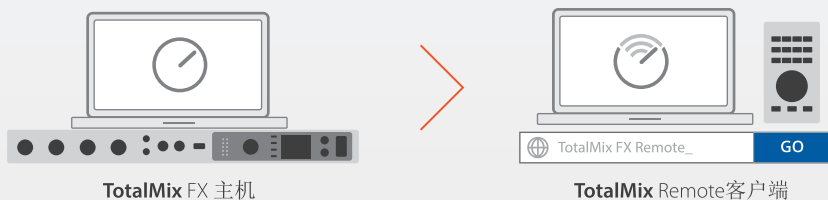

TotalMix Remote

路由 & 混音
想在哪就在哪

RME

TotalMix FX遇见TotalMix Remote

RME的最新软件TotalMix Remote，使RME音频接口可被iOS、PC或Mac远程控制而变得更加强大。一个简单的设置就可以实现：只需输入你想要用TotalMix Remote进行控制的那台计算机的IP地址。用户可以在录音棚中四处走动的同时用平板电脑调整主机上TotalMix FX的任意参数，或者在系统内任意一间控制室进行设置。此控制软件镜像了主机系统的所有状态，包括接口的完整显示、当前的输入和输出路由以及包括电平表在内的所有设置。

快速无缝网络解决方案

由于TotalMix Remote是基于TCP的，它将远程客户端和主机的负担将至最低，只增加了非常少的系统负载和一点点延迟，在性能上胜过基于浏览器的网络解决方案。即使使用标准的WiFi，TotalMix Remote也能够快速、无缝地工作，无滞后地控制推子的移动。TotalMix Remote也与RME的ARC USB（一个基于USB的远程控制器，通过一个转轮和15个可自由编程的带背光的按键进行控制）兼容。

一种控制RME系统的强大方法

移动应用、管理多台设备、多主机的工作流程、甚至允许用户调整自己的监听混音，TotalMix Remote所带来的可能性太多了，它进一步扩展了行业内最强大录音音频接口的功能性。

微信公众号

北京信赛思科技有限公司
www.synthaxchina.cn

官方网站